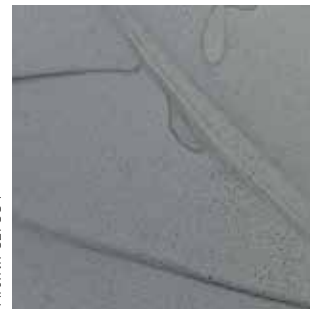

Sika Desert Sun

Art.Nr. 627604

Sika Medium Grey