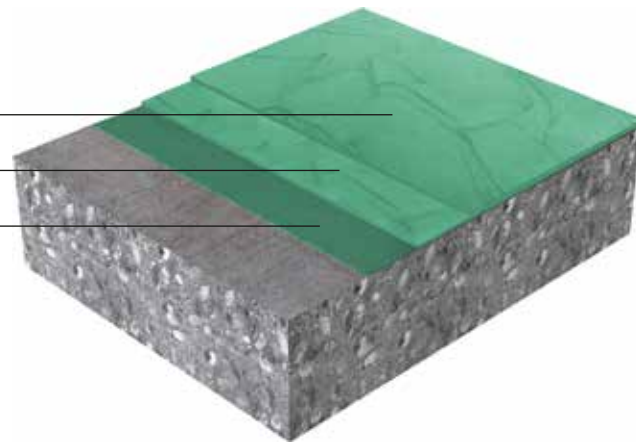

Sika ComfortFloor® Marble FX

2 MM ELASTISCHE PU-VERLAUFSBESCHICHTUNG MIT MARMOREFFEKT

Sika ComfortFloor® Systeme sind mit breitgefächerten Eigenschaften wie Akustik, Langlebigkeit, Strapazierfähigkeit und Oberflächenelastizität erhältlich.

SYSTEMAUFBAU

Versiegelung: **Sikafloor®-304 W/-306 W**

Verlaufsbeschichtung: **Sikafloor®-3000 FX**

Grundierung: **Sikafloor®-701**