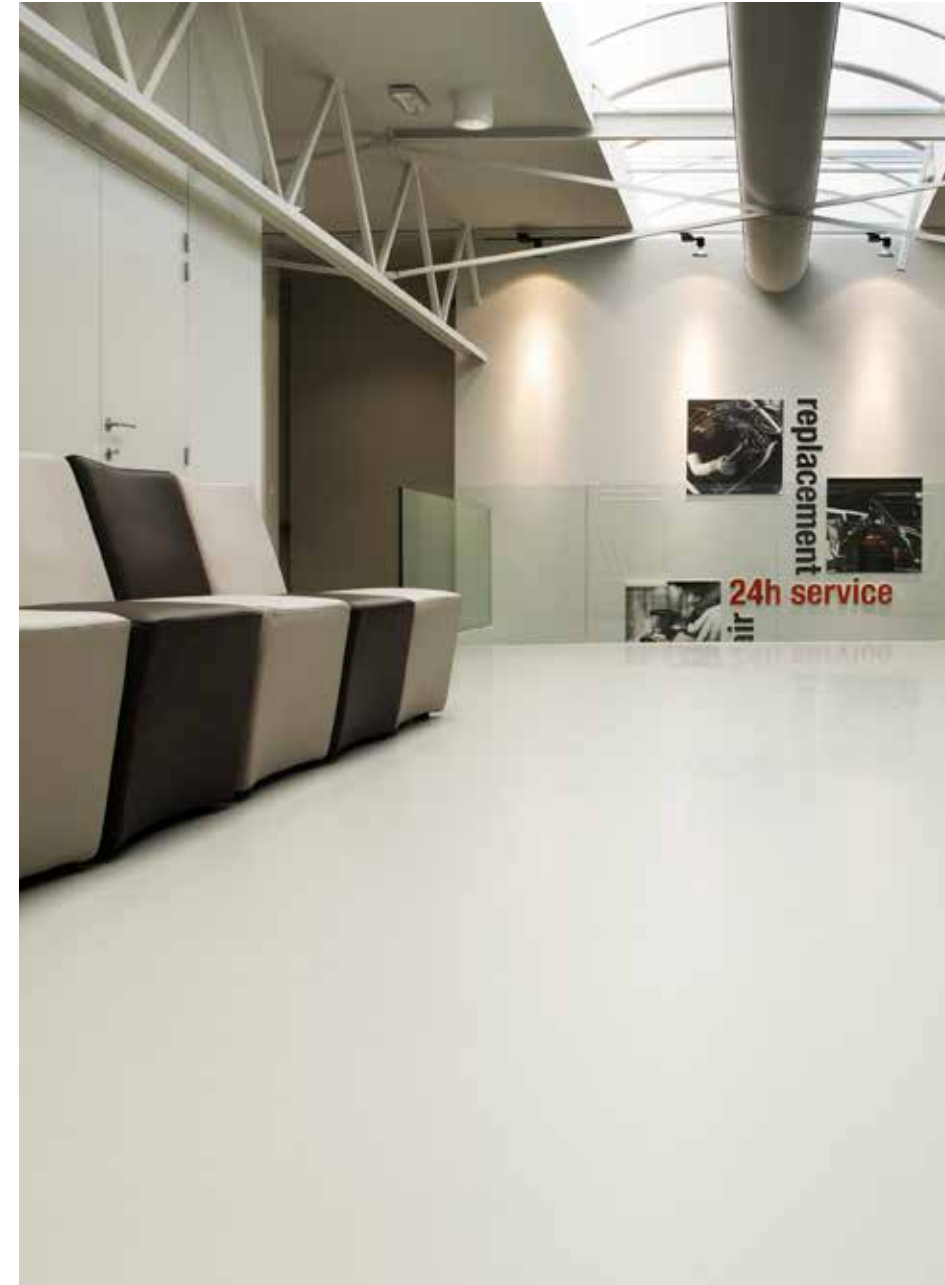

EINE BEWÄHRTE LÖSUNG FÜR GESCHÄFTSFLÄCHEN UND ÖFFENTLICHE BEREICHE

Die Anwendungsmöglichkeiten von Sika ComfortFloor® Marble FX in öffentlichen Bereichen und Gebäuden sind beeindruckend. Bewährt aufgrund seiner Langlebigkeit – und seines guten Aussehens – ist er auch funktionell und weist ausgezeichnete Leistungsmerkmale auf. Vor allem besticht das System durch eine elegante, fugenlose Optik.

Sika ComfortFloor® Marble FX geht auf vorgegebene Umgebungsanforderungen ein, sei es eine Trittschalldämmung, lange Haltbarkeit für hochfrequentierte Bereiche oder Belastung durch Einrichtungsstücke.

HEUTE FINDET MAN Sika ComfortFloor® Marble FX IN ZAHLREICHEN ANWENDUNGSBEREICHEN:

- Büros
- Einzelhandel
- Krankenhäuser
- Gesundheitseinrichtungen
- Hotels & Restaurants
- Museen
- Bibliotheken
- Schulen
- Kinderbetreuungseinrichtungen
- Hochschulen & Universitäten
- Sportstätten
- Theater & Kinos